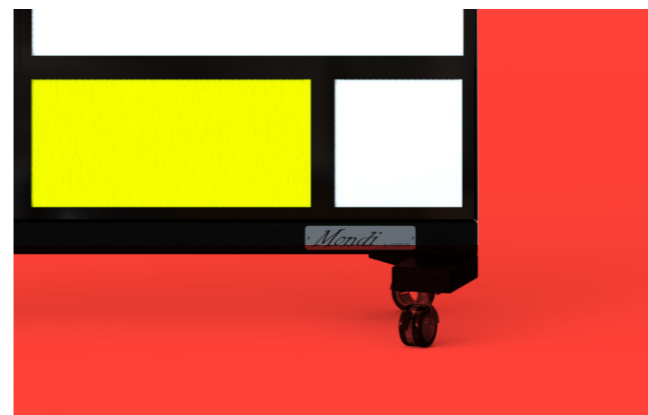

Une expérience unique

En exprimant les valeurs de l'entreprise, l'espace de travail renforce le sentiment d'appartenance, aide à maintenir l'engagement des collaborateurs et les transforme en ambassadeurs de la marque. La Collection Mondri permet de créer un concept tout à fait unique et personnel. Racontez l'histoire de l'entreprise en composant une combinaison unique grâce à une large palette de couleurs et de matériaux.

MONDI

GALLERY

Architectural, MONDI GALLERY donne la liberté d'inventer sa propre solution pour s'adapter à ses propres besoins. Alors qu'il faut optimiser chaque mètre carré et mettre la collaboration au centre de l'entreprise, le tableau n'est plus à cacher, bien au contraire. Tirez le meilleur parti des murs auxquels le MONDI GALLERY offre une dimension à la fois fonctionnelle et esthétique.

Conçue pour favoriser le mouvement et la collaboration, MONDI MUSE est une cloison mobile qui permet de passer de manière flexible, grâce à ses roulettes, d'une configuration à une autre selon les besoins de l'espace de travail. Double face, elle peut être composée de surfaces d'écriture et d'affichage, d'un mur végétal ou de panneaux acoustiques.